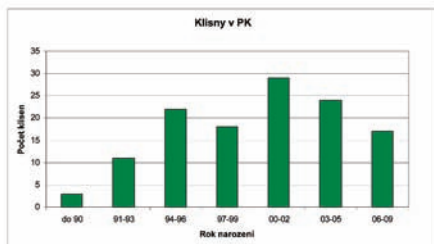

Věková struktura je poměrně příznivá, nejkomplicovanější je situace v HPK, klisky zde zařazené by měly být zapouštěny hřebci s vyšším procentem PG a rodit často. Pro využití v reprodukci jsou optimální skupiny 4 až 10 let, tam je 111 klisyn a skupina 11-16, tam je 100 klisyn. Situaci jistě komplikuje obtížná ekonomická situace, stoupající dovoz různých méně známých plemen do ČR však určitý prostor na trhu signalizuje.

V roce 2011 bylo zapuštěno celkem 87 klisyn zapsaných v PK KK. Z nich 39 hřebci z PK KK

3. Hříbata

Dále se narodilo 6 hříbat, z toho 5 hřebečků a jedna klisnička po hřebečcích z PK KK, hříbata však byla registrována v jiných PK. Další 23 hříbat (9 hřebečků a 14 klisniček) se narodilo po otcích z ostatních PK. Pokud budou hříbata z obou skupin splňovat ve třech letech, u hřebečků i ve čtyřech letech, podmínky pro zápis, pak mohou být do PK KK zapsána. V letošním

roce se tedy narodilo celkem 18 klisniček. Přirozený úbytek klisyn v PK to v roce 1915 nenahradí. Věřme, že v dalších letech se tento výkyv vyrovná, nebo že bude zařazeno více starších dosud nezapsaných klisyn.

Situace ve zbarvení klisyn v jednotlivých oddělech se oproti minulému roku téměř nezměnila.

roce se tedy narodilo celkem 18 klisniček. Přirozený úbytek klisyn v PK to v roce 1915 nenahradí. Věřme, že v dalších letech se tento výkyv vyrovná, nebo že bude zařazeno více starších dosud nezapsaných klisyn.

(Přehled narozených hříbat ročníku 2012 byl zveřejněn v loňské ročence a je uveden též na www.scbkk.cz).