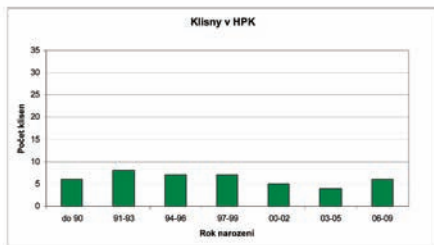

Věková struktura je poměrně příznivá, nejkomplicovanější je situace v HPK, klisky zde zařazené by měly být zapouštěny hřebci s vyšším procentem PG a rodit často. Pro využití v reprodukci jsou optimální skupiny 4 až 10 let, tam je 111 klisyn a skupina 11-16, tam je 100 klisyn. Situaci jistě komplikuje obtížná ekonomická situace, stoupající dovoz různých méně známých plemen do ČR však určitý prostor na trhu signalizuje.

V roce 2011 bylo zapuštěno celkem 87 klisyn zapsaných v PK KK. Z nich 39 hřebci z PK KK

3. Hříbata

Dále se narodilo 6 hříbat, z toho 5 hřebečků a jedna klisnička po hřebečcích z PK KK, hříbata však byla registrována v jiných PK. Další 23 hříbat (9 hřebečků a 14 klisniček) se narodilo po otcích z ostatních PK. Pokud budou hříbata z obou skupin splňovat ve třech letech, u hřebečků i ve čtyřech letech, podmínky pro zápis, pak mohou být do PK KK zapsána. V letošním

roce se tedy narodilo celkem 18 klisniček. Přirozený úbytek klisyn v PK to v roce 1915 nenahradí. Věřme, že v dalších letech se tento výkyv vyrovná, nebo že bude zařazeno více starších dosud nezapsaných klisyn.

Situace ve zbarvení klisyn v jednotlivých oddělech se oproti minulému roku téměř nezměnila.

roce se tedy narodilo celkem 18 klisniček. Přirozený úbytek klisyn v PK to v roce 1915 nenahradí. Věřme, že v dalších letech se tento výkyv vyrovná, nebo že bude zařazeno více starších dosud nezapsaných klisyn.

(Přehled narozených hříbat ročníku 2012 byl zveřejněn v loňské ročence a je uveden též na www.scbkk.cz).