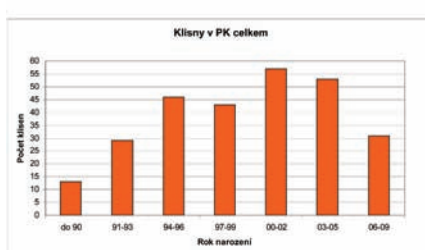

Věková struktura je poměrně příznivá, nejkomplicovanější je situace v HPK, klisky zde zařazené by měly být zapouštěny hřebci s vyšším procentem PG a rodit často. Pro využití v reprodukci jsou optimální skupiny 4 až 10 let, tam je 111 klisyn a skupina 11-16, tam je 100 klisyn. Situaci jistě komplikuje obtížná ekonomická situace, stoupající dovoz různých méně známých plemen do ČR však určitý prostor na trhu signalizuje.

V roce 2011 bylo zapuštěno celkem 87 klisyn zapsaných v PK KK. Z nich 39 hřebci z PK KK

3. Hříbata

Dále se narodilo 6 hříbat, z toho 5 hřebečků a jedna klisnička po hřebečcích z PK KK, hříbata však byla registrována v jiných PK. Další 23 hříbat (9 hřebečků a 14 klisniček) se narodilo po otcích z ostatních PK. Pokud budou hříbata z obou skupin splňovat ve třech letech, u hřebečků i ve čtyřech letech, podmínky pro zápis, pak mohou být do PK KK zapsána. V letošním

roce se tedy narodilo celkem 18 klisniček. Přirozený úbytek klisyn v PK to v roce 1915 nenahradí. Věřme, že v dalších letech se tento výkyv vyrovná, nebo že bude zařazeno více starších dosud nezapsaných klisyn.

Situace ve zbarvení klisyn v jednotlivých oddělech se oproti minulému roku téměř nezměnila.

roce se tedy narodilo celkem 18 klisniček. Přirozený úbytek klisyn v PK to v roce 1915 nenahradí. Věřme, že v dalších letech se tento výkyv vyrovná, nebo že bude zařazeno více starších dosud nezapsaných klisyn.

(Přehled narozených hříbat ročníku 2012 byl zveřejněn v loňské ročence a je uveden též na www.scbkk.cz).