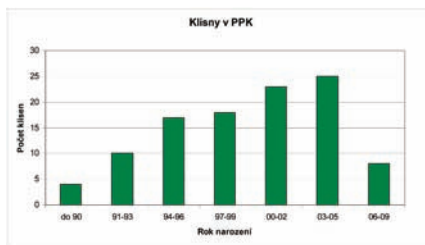

Věková struktura je poměrně příznivá, nejkomplicovanější je situace v HPK, klisky zde zařazené by měly být zapouštěny hřebci s vyšším procentem PG a rodit často. Pro využití v reprodukci jsou optimální skupiny 4 až 10 let, tam je 111 klisyn a skupina 11-16, tam je 100 klisyn. Situaci jistě komplikuje obtížná ekonomická situace, stoupající dovoz různých méně známých plemen do ČR však určitý prostor na trhu signalizuje.

V roce 2011 bylo zapuštěno celkem 87 klisyn zapsaných v PK KK. Z nich 39 hřebci z PK KK

3. Hříbata

Dále se narodilo 6 hříbat, z toho 5 hřebečků a jedna klisnička po hřebečcích z PK KK, hříbata však byla registrována v jiných PK. Další 23 hříbat (9 hřebečků a 14 klisniček) se narodilo po otcích z ostatních PK. Pokud budou hříbata z obou skupin splňovat ve třech letech, u hřebečků i ve čtyřech letech, podmínky pro zápis, pak mohou být do PK KK zapsána. V letošním

roce se tedy narodilo celkem 18 klisniček. Přirozený úbytek klisyn v PK to v roce 1915 nenahradí. Věřme, že v dalších letech se tento výkyv vyrovná, nebo že bude zařazeno více starších dosud nezapsaných klisyn.

Situace ve zbarvení klisyn v jednotlivých oddělech se oproti minulému roku téměř nezměnila.

roce se tedy narodilo celkem 18 klisniček. Přirozený úbytek klisyn v PK to v roce 1915 nenahradí. Věřme, že v dalších letech se tento výkyv vyrovná, nebo že bude zařazeno více starších dosud nezapsaných klisyn.

(Přehled narozených hříbat ročníku 2012 byl zveřejněn v loňské ročence a je uveden též na www.scbkk.cz).