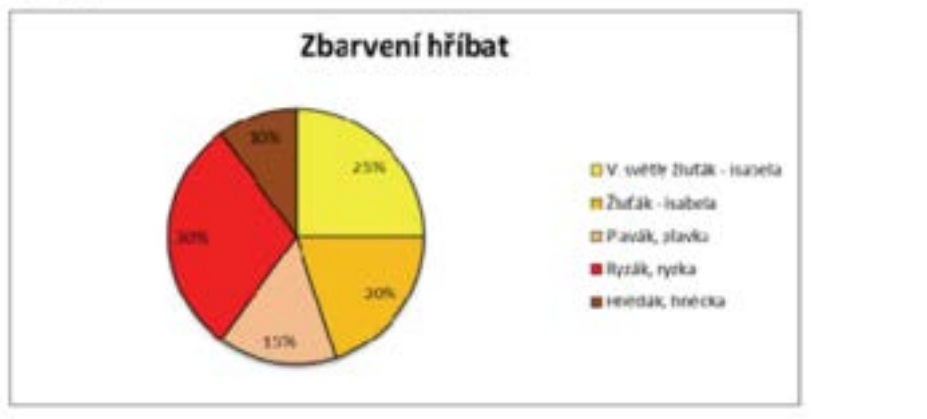

Graf č .3

stáda klisen jejich dcerami je možné v příštích letech počítat s 10-16 klisnami ročně. Nezařazené klisny s ročníkem narození 2008-2015 celkem 6 klisen. Ročník narození 2019 celkem 13 klisen, 2018 celkem 16 klisen, ročník narození 2017 celkem 12

klisen a ročník narození 2016 celkem 10 klisen.

Ostatní aktivity organizované Svazem chovatelů koní Kinských jsou uvedeny v samostatných člácích.