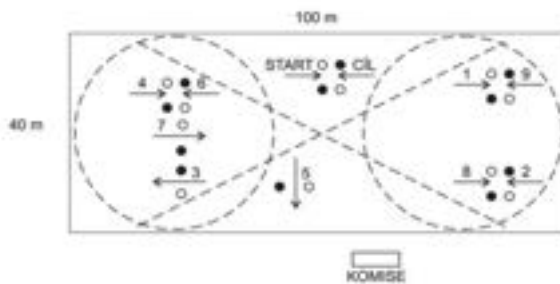

Plán trasy vozatajského parkuru

Úlohy pro zkoušku mechaniky pohybu a ovladatelnosti