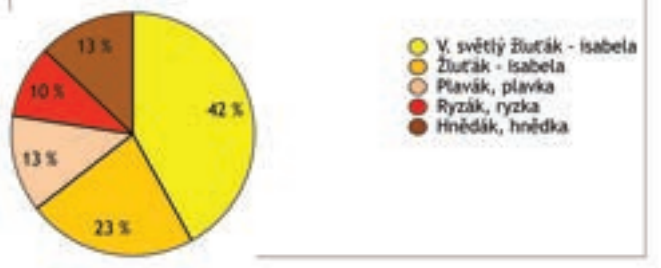

Zbarvení hříbat