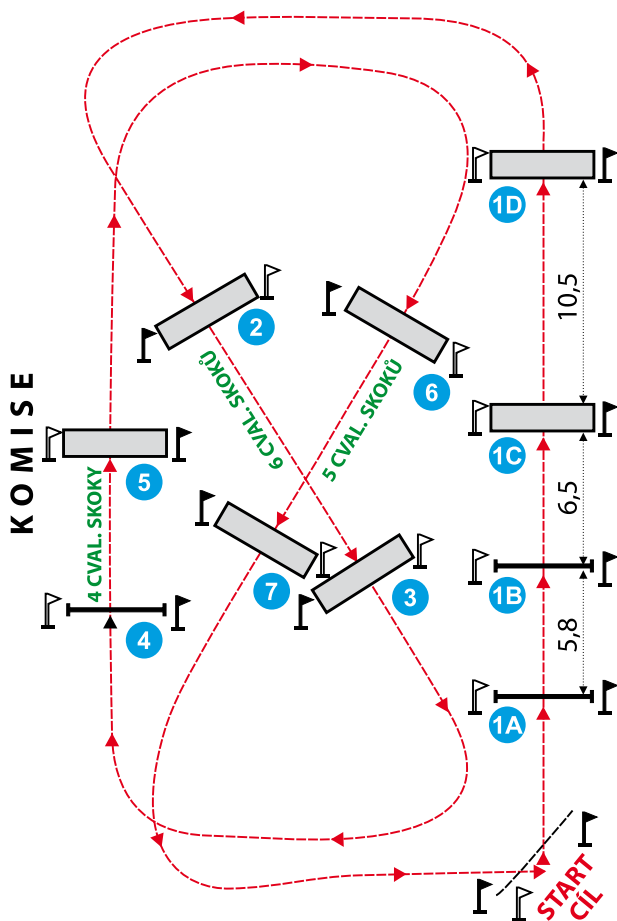

Při zkoušce koně postupně absolvují pokusy od 110 cm do 130/ 150 cm (skoková sekce), nebo od 80 cm do 100/ 120 cm (drezurní sekce) se zvyšováním po 10 cm. Podle uvážení vedoucího výcviku může kůň zopakovat skok na té samé výšce i po bezchybném absolvování. Po dvou chybách (shození nebo zastavení) na určité výšce kůň vždy ještě absolvuje závěrečný pokus na snížené překážce. U skokové sekce hřebců třetí chyba (shození nebo zastavení) vylučuje ze zkoušky. U drezurní sekce hřebců opakované shození překážky nevylučuje ze zkoušky, třetí zastavení vylučuje hřebce ze zkoušky.

Skoková řada pro drezurní sekci

Skoková řada pro skokovou sekci

Metodika výkonostních zkoušek hřebců v 80 denním testu

Skoková zkouška na parkuru - pouze pro skokovou sekci

Výška překážek do 100 cm

1 - skoková řada