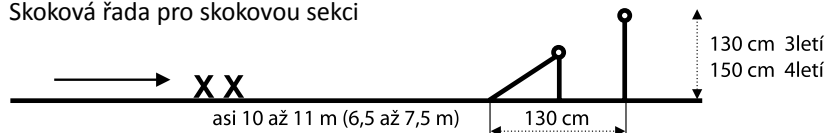

Skoková řada pro skokovou sekci