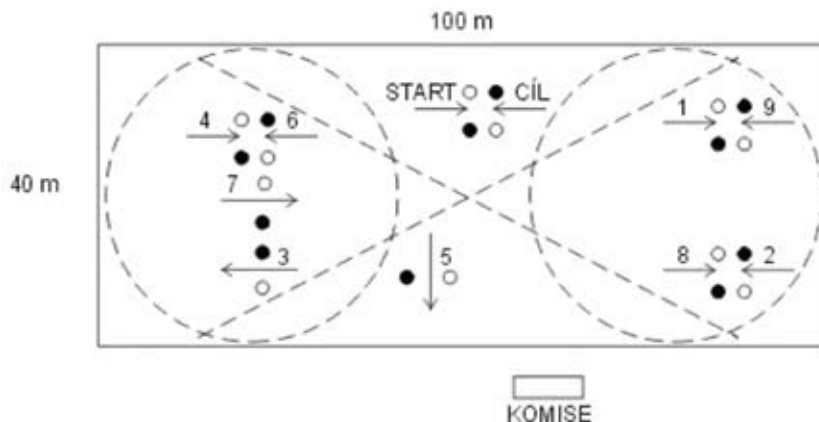

Výkonnostní zkoušky klisen PK CS

Hodnotí se:

1. mechanika pohybu a ovladatelnost koef. 0,4
2. schopnosti, ochota koef. 0,4
3. připravenost koef. 0,2

Hodnotitel známky vynásobí koeficientem a sečte. Průměr výsledné známky všech hodnotitelů je výsledkem zkoušky. Do hodnocení se zahrne i chování koní při zapřahání a vypřahání.

Jednotlivé známky jsou uvedeny ve zkušební protokolů.

Zkoušky úspěšně absolvuje klisna s celkovým hodnocením 6,1 bodů a výše, přičemž nesmí být jednotlivé známky před vynásobením koeficientem nižší jak 5 bodů.

Plán trasy vozatajského parkuru