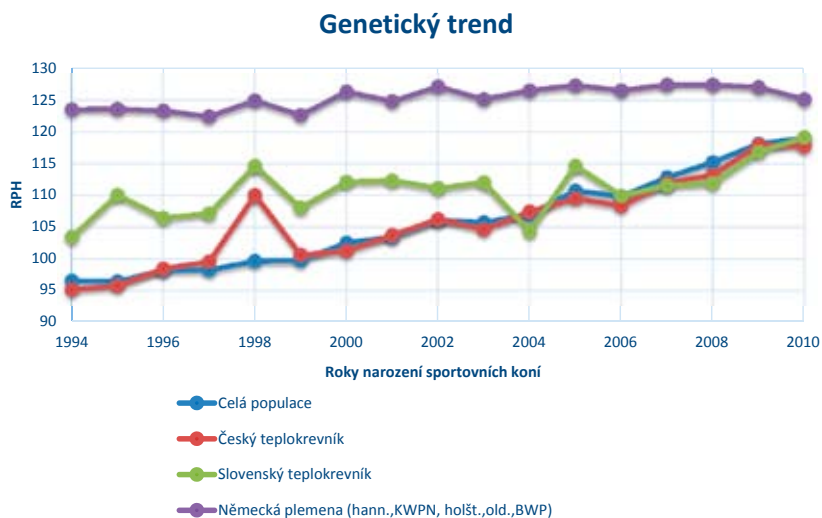

Genetický trend skokových vlastností za posledních 16 let.