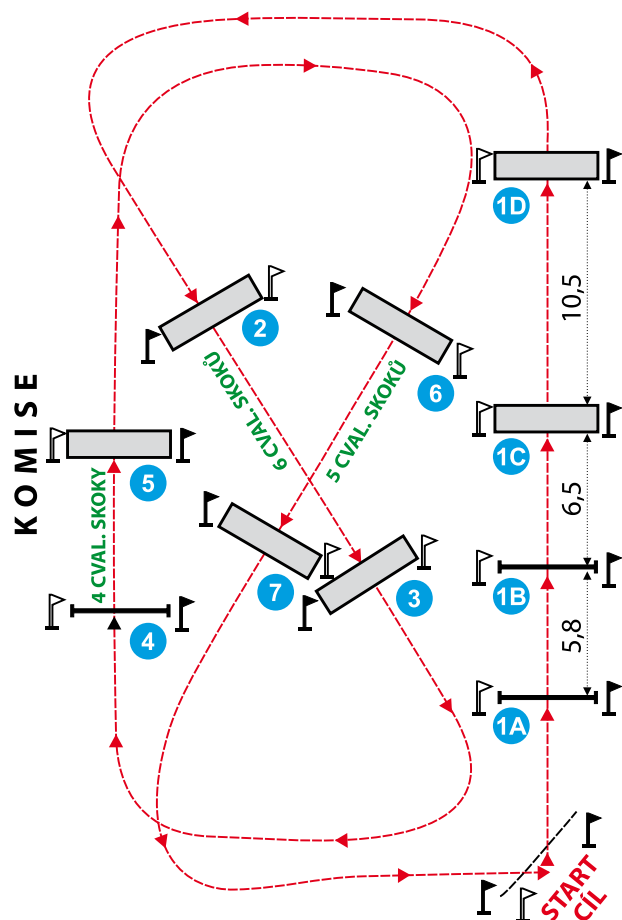

Skoková řada pro drezurní sekci

Skoková řada pro skokovou sekci

Metodika výkonostních zkoušek hřebců v 80 denním testu

Skoková zkouška na parkuru - pouze pro skokovou sekci

Výška překážek do 100 cm

- | | | |
|----------------------|----------------|----------|
| 1 - skoková řada | 1D - oxer | 5 - oxer |
| 1A - bariéra na zemi | 2 - zeď | 6 - zeď |
| 1B - kříž | 3 - triplebar | 7 - oxer |
| 1C - dvojbradlí | 4 - kolmý skok | |