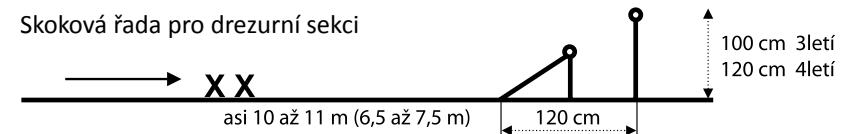

Skoková řada pro skokovou sekci

Skok ve volnosti - pro obě sekce

Touto zkouškou se hodnotí skokové schopnosti koní při skákání ve volnosti, tj. při maximálním omezení vnějších vlivů.

Hodnotí se ochota, klidné chování koně, způsob vykonání skoku (skokový styl, pozornost, technika práce nohou, obratnost, pružnost, kmih, výbušnost, snaha o nápravu předcházející chyby apod.).

Schopnosti koní při skoku ve volnosti se zkoušejí v kryté hale nebo v ohraničené otevřené jízdárně v uličce.

Výška zkušební skoku pro skokovou sekci hřebců: Pro tříleté hřebce 130 cm a pro čtyřleté hřebce 150 cm.

Výška zkušební skoku pro drezurní sekci hřebců: Pro tříleté hřebce 100 cm a pro čtyřleté hřebce 120 cm.

Rozcvičení hřebce a zkušební skoky provede vedoucí výcviku dle vlastního uvážení. Vlastní zkouška probíhá na skoku typu dvojbradlí s přední stěnou (viz. obr.)

Při zkoušce koně postupně absolvují pokusy od 110 cm do 130/ 150 cm (skoková sekce), nebo od 80 cm do 100/ 120 cm (drezurní sekce) se zvyšováním po 10 cm. Podle uvážení vedoucího výcviku může kůň zopakovat skok na té samé výšce i po bezchybném absolvování. Po dvou chybách (shoení nebo zastavení) na určité výšce kůň vždy ještě absolvuje závěrečný pokus na snížené překážce. U skokové sekce hřebců třetí chyba (shoení nebo zastavení) vylučuje ze zkoušky. U drezurní sekce hřebců opakované shoení překážky nevylučuje ze zkoušky, třetí zastavení vylučuje hřebce ze zkoušky.

Skoková řada pro drezurní sekci