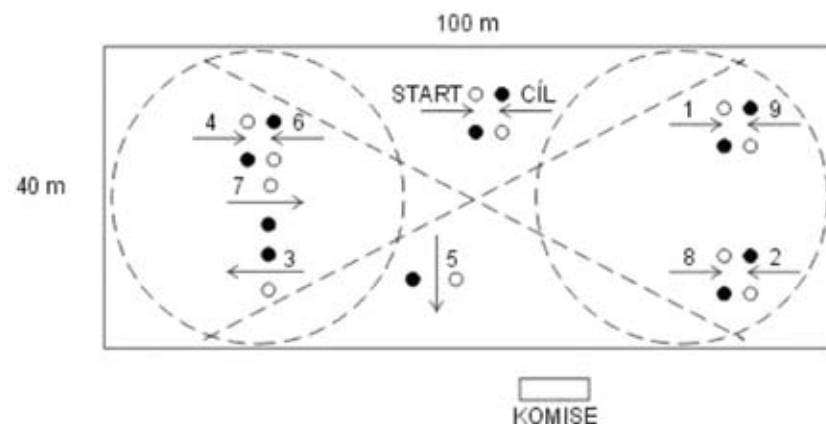

Výkonnostní zkoušky klisen PK CS

Hodnotí se:

1. mechanika pohybu a ovladatelnost koef. 0,4
2. schopnosti, ochota koef. 0,4
3. připravenost koef. 0,2

Hodnotitel známky vynásobí koeficientem a sečte. Průměr výsledné známky všech hodnotitelů je výsledkem zkoušky. Do hodnocení se zahrne i chování koní při zapřahání a vypřahání.

Jednotlivé známky jsou uvedeny ve zkušebním protokolu.

Zkoušky úspěšně absolvuje klisna s celkovým hodnocením 6,1 bodů a výše, přičemž nesmí být jednotlivé známky před vynásobením koeficientem nižší jak 5 bodů.

Plán trasy vozatajského parkuru

Výkonnostní zkoušky klisen PK CS

Úloha pro zkoušku mechaniky pohybu a ovladatelnosti v zápřeži

A	vjezd pracovním klusem
X	stát, pozdrav, krokem vchod
C	na levou ruku
H	pracovní klus
FM	střední klus
M	pracovní klus
HK	střední klus
K	pracovní klus
A	pracovní krok
FXH	střední krok
H	pracovní klus
MF	střední klus - zvýraznit
F	pracovní klus
KH	střední klus - zvýraznit
H	pracovní klus
C	velký kruh (průměr 40 m)
C	Přímo
MXK	střední klus
K	pracovní klus
A	velký kruh (průměr 40 m)
A	Přímo
C	ze středu
X	Stát
X	odjezd krokem