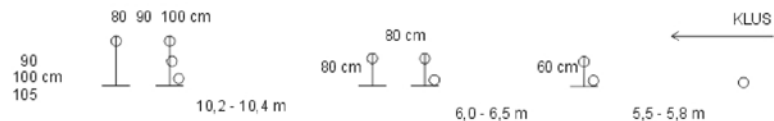

Postupová řada

Výkonnostní zkoušky klisen PK CS

Úloha pro zkoušku mechaniky pohybu a ovladatelnosti pod sedlem

A	Vjezd středním krokem
X	Stát, pozdrav, středním krokem vchod
C	Na pravou ruku
M	Pracovní klus lehký, 1x kolem
MXK	Změnit směr – klus prodloužit
K	Pracovní klus lehký
A	Velký kruh 1x kolem
A	Pracovní cval – velký kruh 1x kolem
FM	Střední cval
M	Pracovní cval
C	Pracovní klus lehký
HXF	Změnit směr – klus prodloužit
F	Pracovní klus lehký
A	Velký kruh 1x kolem
A	Pracovní cval a velký kruh 1x kolem
A	Přímo
KH	Střední cval
H	Pracovní cval
C	Pracovní klus lehký
MXK	Změnit směr – klus prodloužit
K	Pracovní klus lehký
H	Střední krok na dlouhé otěži
K	Střední krok a otěže zkrátit
A	Ze středu
X	Stát, pozdrav, odjezd volným krokem na dlouhé otěži

Zkouška v zápřeži:

Zkouší se v jednospřeží ve dvou ojích v lehké zápřeži (kočár nebo bryčka, chomoutové nebo poprsní postroje).

Jízdárna: 40 x 100 m.

Mechanika pohybu a ovladatelnost: drezurní úloha čtená – viz. příloha ZŘ.

Ihned po skončení drezurní úlohy zkouška ovladatelnosti na parkuru dle plánu – viz. příloha ZŘ

Předepsaný chod: klus

Bandáže ani pomocné otěže nejsou povoleny.

Zkouška v tahu: 3x zastavit a znovu zabrat v lehké zápřeži na 100m dlouhé dráze

Lehká zápřež: jednospřeží 2 osoby