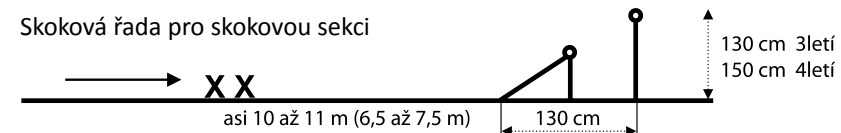

Metodika výkonostních zkoušek hřebců v 80 denním testu

Drezurní úloha – pro obě sekce

	Místo	Cvik
1.	A	Vjezd krokem
2.	X	Stát, pozdrav, krokem vchod
3.	C	Na pravou ruku, pracovní klus lehký, jedenkrát kolem
4.	MXK	Změnit směr, vysedět klus
5.	AXA	Velký kruh, jedenkrát kolem
6.	AXA	Na kruhu pracovní cval, jedenkrát kolem
7.	A	Přímo, na dlouhé stěně skoky prodloužit
8.	C	Pracovní klus
9.	HXF	Změnit směr, lehký klus, kroky prodloužit
10.	F	Pracovní klus, vysedět
11.	AXA	Velký kruh, jedenkrát kolem
12.	AXA	Na kruhu pracovní cval, jedenkrát kolem
13.	A	Přímo, na dlouhé stěně skoky prodloužit
14.	C	Pracovní klus, vysedět
15.	KH	Lehký klus, kroky prodloužit
16.	A	Ze středu
17.	X	Stát, pozdrav, odchod krokem na volné otěži

Metodika výkonostních zkoušek hřebců v 80 denním testu

Skok ve volnosti - pro obě sekce

Touto zkouškou se hodnotí skokové schopnosti koní při skákání ve volnosti, tj. při maximálním omezení vnějších vlivů.

Hodnotí se ochota, klidné chování koně, způsob vykonání skoku (skokový styl, pozornost, technika práce nohou, obratnost, pružnost, kmih, výbušnost, snaha o nápravu předcházející chyby apod.).

Schopnosti koní při skoku ve volnosti se zkoušejí v kryté hale nebo v ohraničené otevřené jízdárně v uličce.

Výška zkušební skoku pro skokovou sekci hřebců: Pro tříleté hřebce 130 cm a pro čtyřleté hřebce 150 cm.

Výška zkušební skoku pro drezurní sekci hřebců: Pro tříleté hřebce 100 cm a pro čtyřleté hřebce 120 cm.

Rozcvičení hřebce a zkušební skoky provede vedoucí výcviku dle vlastního uvážení. Vlastní zkouška probíhá na skoku typu dvojbradlí s přední stěnou (viz. obr.)