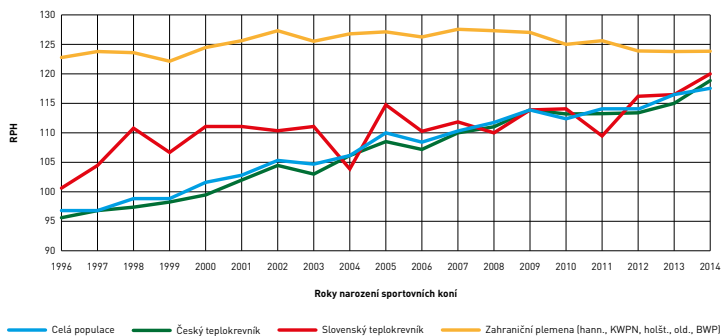

Odhady plemených hodnot

Jasper	2011	H	Quirado	90,30	50%	ZL	slov.tepl.	NE
Neytiy	2005	K	Papillion	90,29	42%	ZZ	slov.tepl.	ANO
Sirius	2003	H	Silvio II	90,18	47%	ZZ	slov.tepl.	NE
Oliver	2009	H	Mineral	89,45	47%	ZZ	slov.tepl.	NE
Lybra „D“	2013	K	Darling III-D/Darko	88,95	35%	ZL	slov.tepl.	NE
Seductor	2004	H	Scampolo	88,71	31%	ZZ	slov.tepl.	NE
Quilet	2011	H	Quirado	88,66	52%	ZL	slov.tepl.	NE
Haiti	2004	K	Silvio II	87,09	41%	ZZ	slov.tepl.	NE
Mexičan	2006	H	Eliáš	85,69	34%	ZZ	slov.tepl.	NE
Aisha	2008	K	Alias	85,66	32%	ZZ	slov.tepl.	NE
Walter Scott	2011	H	Werbespot	85,41	45%	L*	slov.tepl.	NE
Pobieda	2010	K	Catalin XI(C VIII-7)	83,56	15%	ZM	slov.tepl.	NE

Genetický trend do roku 2014

	celá populace	ČT	CS	ZAHR. PLEM.
Rok	RPH	RPH	RPH	RPH
1996	96,9	95,7	100,5	122,9
1997	97	97,1	104,3	123,7
1998	98,8	97,6	110,8	123,5
1999	98,9	98,5	106,9	122,2
2000	101,6	99,7	111,1	124,4
2001	102,9	102,3	111,2	125,5